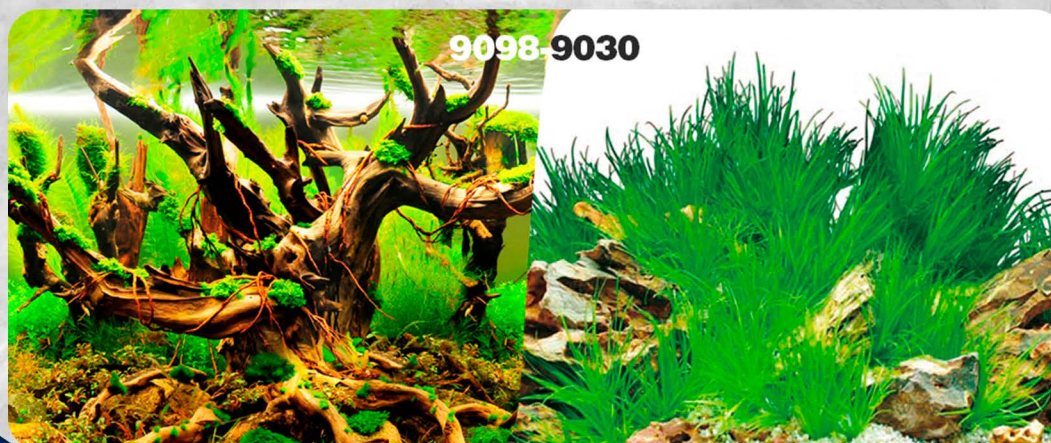

PAINÉIS PARA AQUÁRIO

Disponíveis nos tamanhos: 30, 40, 50, 60, 80 e 100 cm.