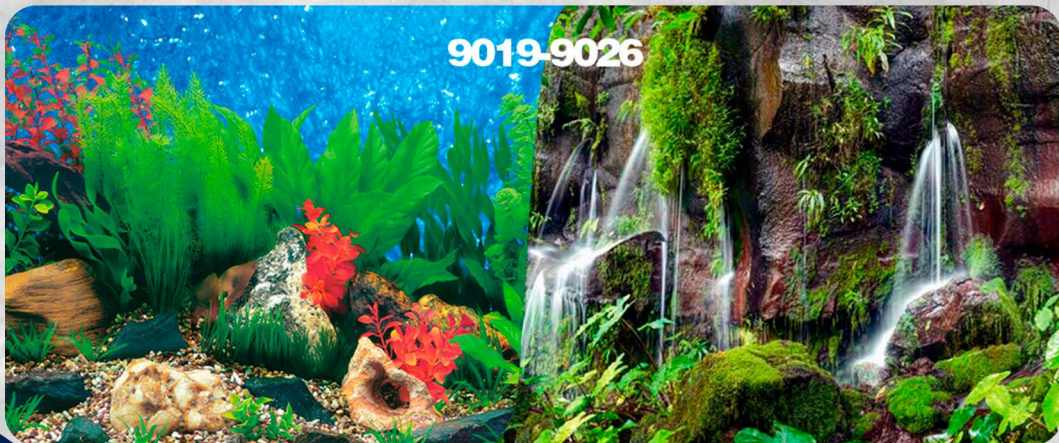

PAINÉIS PARA AQUÁRIO

Disponíveis em rolos de 15 metros de comprimento e nos tamanhos: 30, 40, 50, 60, 80 e 100 cm.

9015-9017

9016-9017

9019-9026